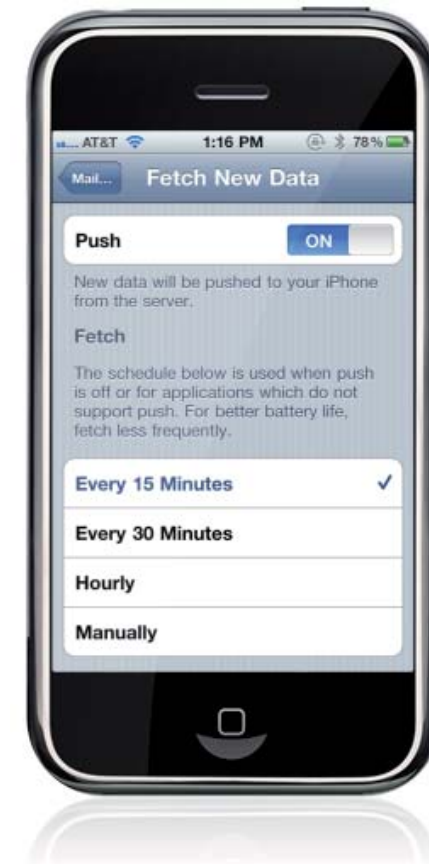

Flexibilität

- Für Windows, Mac, Linux, VMware, Parallels
- Einsatz auf Desktop- oder Server-Betriebssystemen
- Nutzen Sie Ihre Mail-Clients:
Outlook, Entourage, Apple Mail
- Eigener WebMail Client
- Unterstützt mehr als 200 Smartphones

Mobile Geräte?

Untersützt mehr als 200 Smartphones und iPad

Up-to-date mit Direct Push

- Drahtlose Synchronisation für E-Mail, Aufgaben, Kalender und Kontakte
- Planen von Meetings
- Aktualisierungen in Echtzeit
- Remote Wipe - Löschen von sensiblen Daten per Fernzugriff