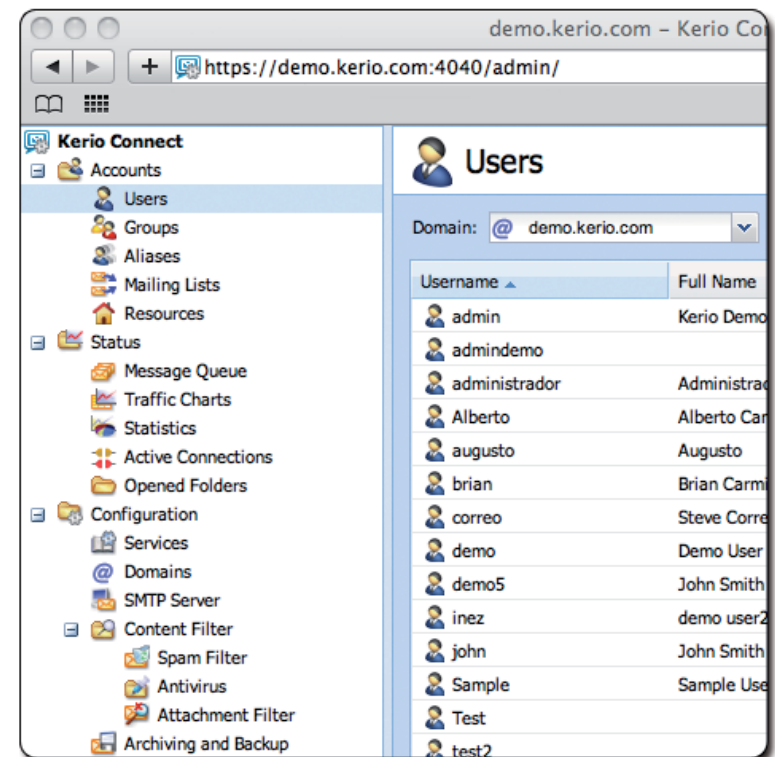

Smartphone Synchronisation

Anti-Spam/Anti-Virus Gateway

E-Mail Archivierung

Automatischer Server-Backup

Einfache Administration

- Installation innerhalb von Minuten
- Geringe Systemanforderungen
- Webadministration
- Kein eigenes Serverbetriebssystem nötig
- Active Directory Unterstützung
- Open Directory Unterstützung