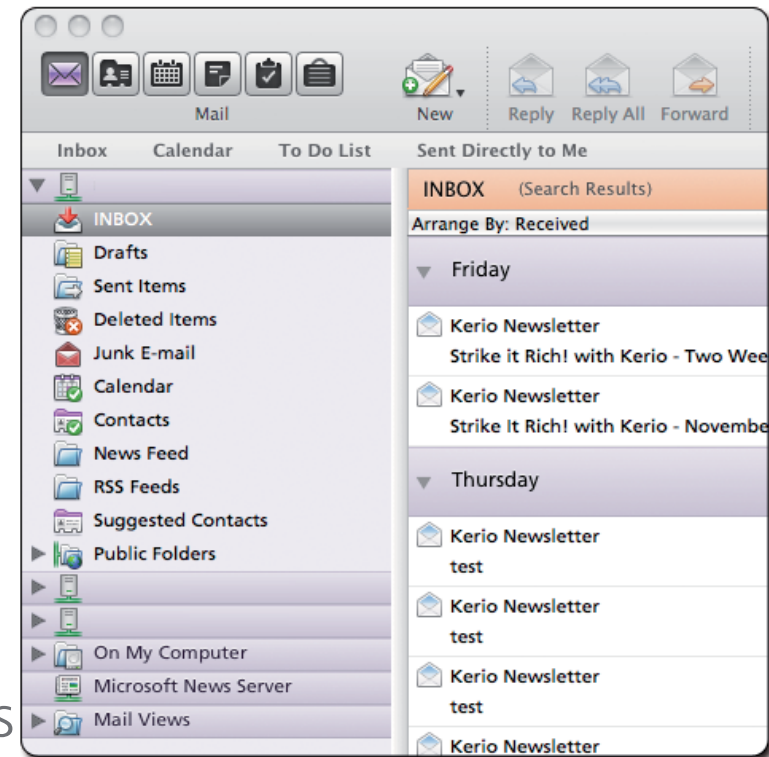

Flexibilität

- Für Windows, Mac, Linux, VMware, Parallels
- Einsatz auf Desktop- oder Server-Betriebssystemen
- Nutzen Sie Ihre Mail-Clients:
  Outlook, Entourage, Apple Mail
- Eigener WebMail Client
- Unterstützt mehr als 200 Smartphones