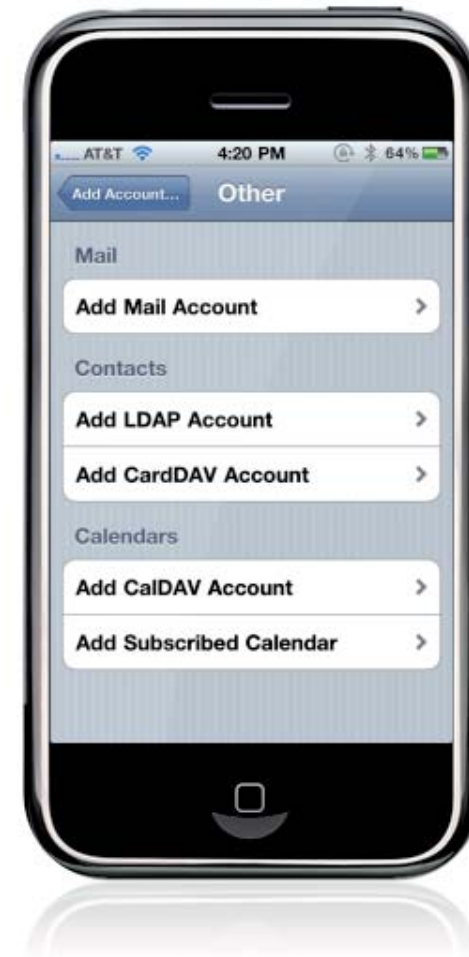

iPhones/iPad Spezial

Synchronisation von

- gemeinsamen / öffentlichen Ordnern mit Activesync
- persönlichen / gemeinsamen / öffentlichen Kontakten mit CardDAV
- persönlichen / gemeinsamen / öffentlichen Kalendern mit CalDAV